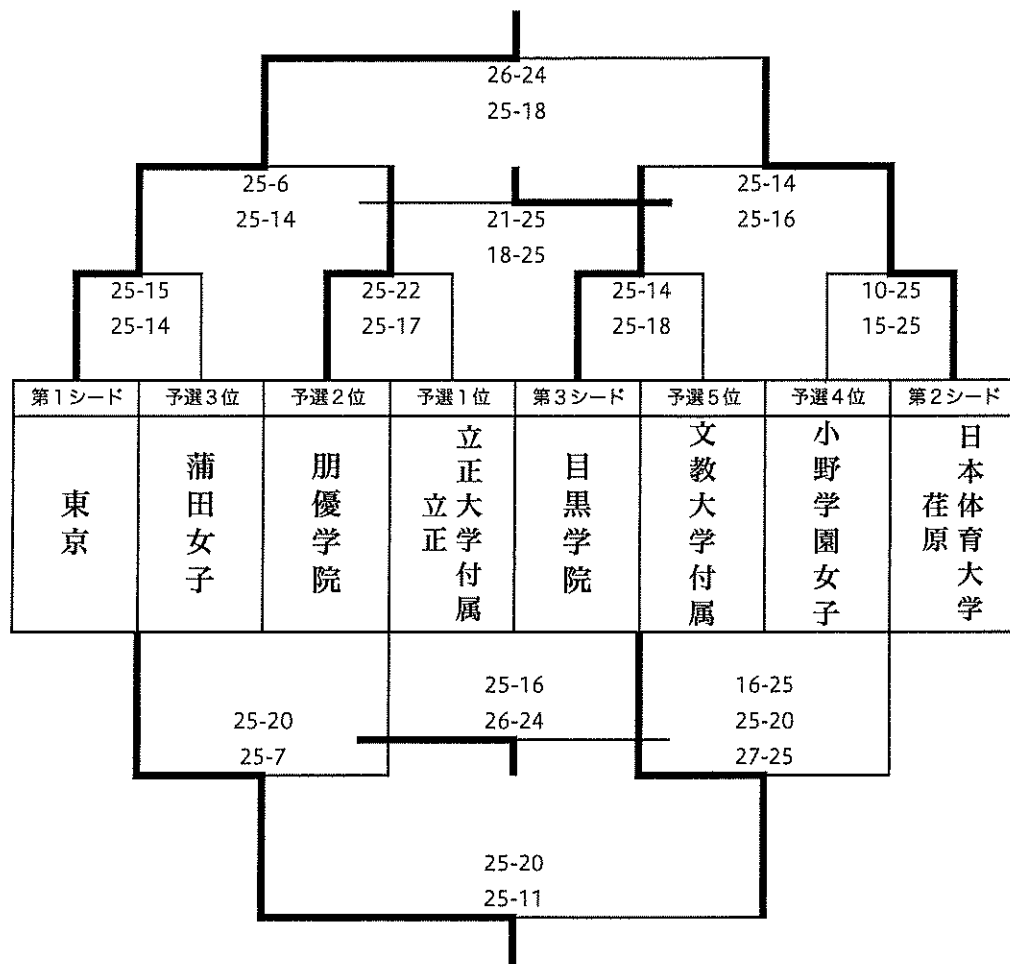

第45回 第7支部 高校女子バレーボール大会

2日目 決勝 令和元年 9月29日(日) 会場：文教大学附属高等学校

優勝	東京 高等学校
準優勝	日本体育大学荏原 高等学校
第3位	目黒学院 高等学校
第4位	朋優学院 高等学校
第5位	蒲田女子 高等学校
第6位	文教大学附属 高等学校
第7位	立正大学附属立正 高等学校
第8位	小野学園女子 高等学校

第45回 第7支部 高校女子バレーボール大会

1日目 予選 令和元年 9月16日 (月)

会場：立正大学付属 立正高等学校

【Aリーグ】

	蒲田	朋優	大森学園	青稜	香蘭	勝	負	得点率	順位
								得点数	
蒲田女子	○	×	○	○	○	3	1	1.81 96	2
朋優学院	○	○	○	○	○	4	0	1.32 100	1
大森学園	×	×	○	×	×	1	3	0.71 68	5
青稜	×	×	×	○	○	1	3	0.82 78	3
香蘭女学校	×	×	○	×	○	1	3	0.77 73	4